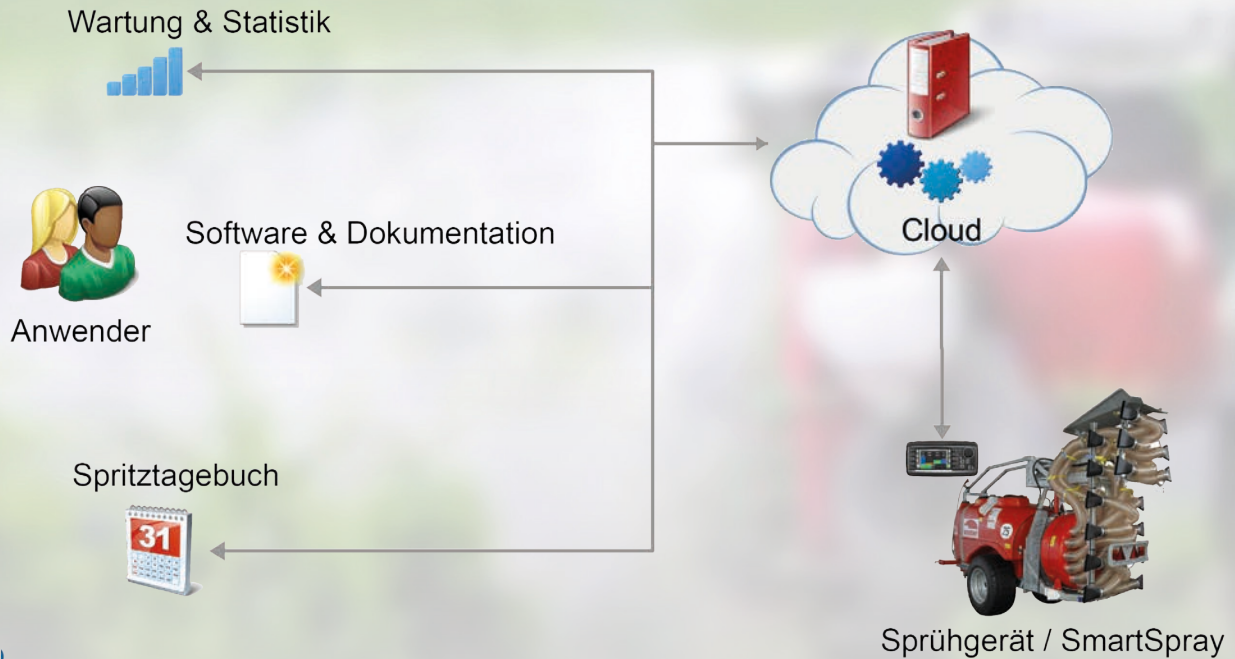

# inovel SprayTools

professionelles Pflanzenschutz-Management

Werkzeuge für den digitalen Pflanzenschutz

- Cloud-basierend, Zugang über Endgeräte mit Web-Browser
- Kostenloses add-on für alle inovel Pflanzenschutz-Steuerungen
- Erfassung und Verwaltung von Sprühprogramm, Job- und Maschinendaten
- Einfache Intergration in bestehende Farm-Management Software Lösungen

Daten geschützt und anonymisiert!